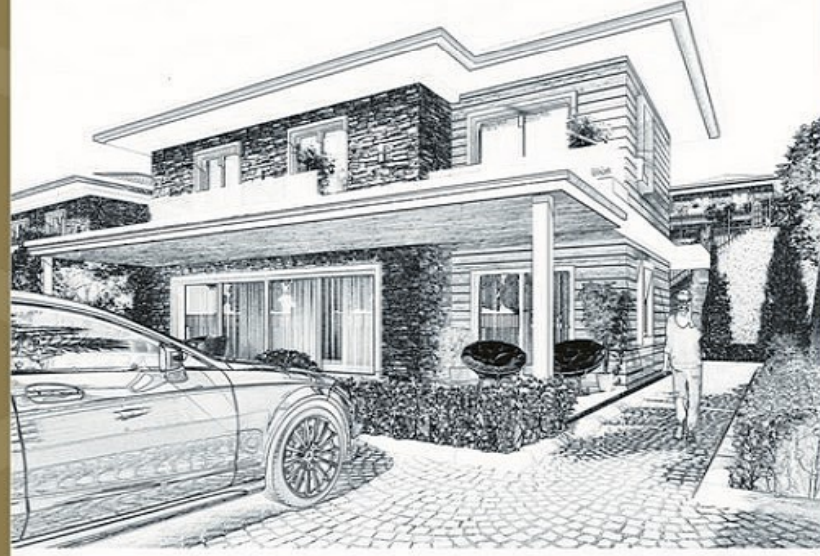

SARICA

• VİLLALARI •

Sizlere bir hayat boyu konfor ve yüksek donatıları ile premium bir villa yaşamı sunacak **Sarıca Villaları**, zevkiniz ve rahatlığınız düşünülerek tasarlandı.

www.saricavillalari.com